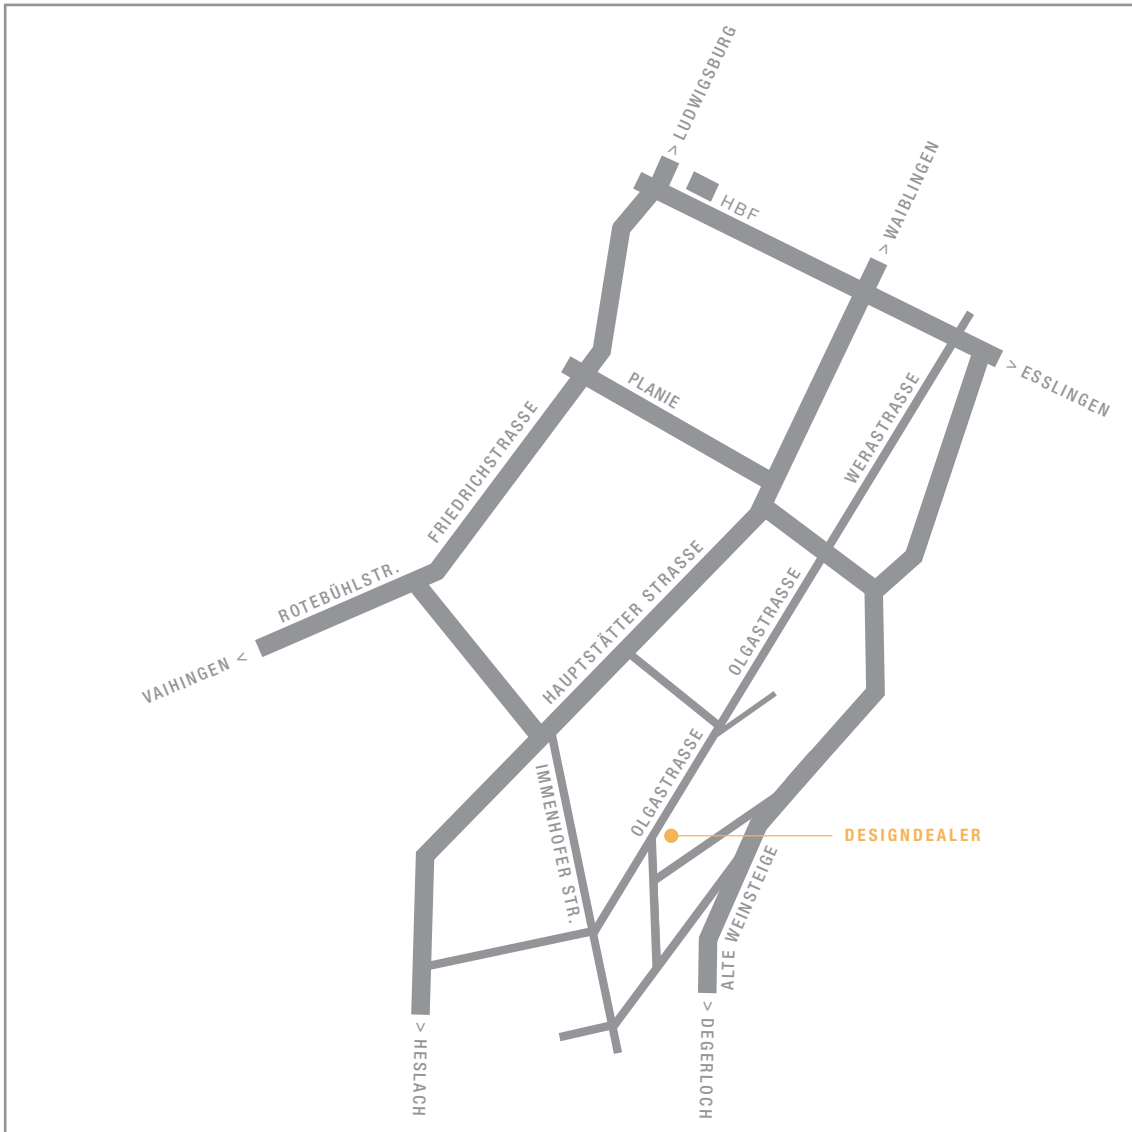

# LAGEPLAN

DESIGNDEALER  
OLGASTRASSE 109  
70180 STUTTGART

BÜRO +49.711.25 97 13 81  
INFO@DESIGNDEALER.DE